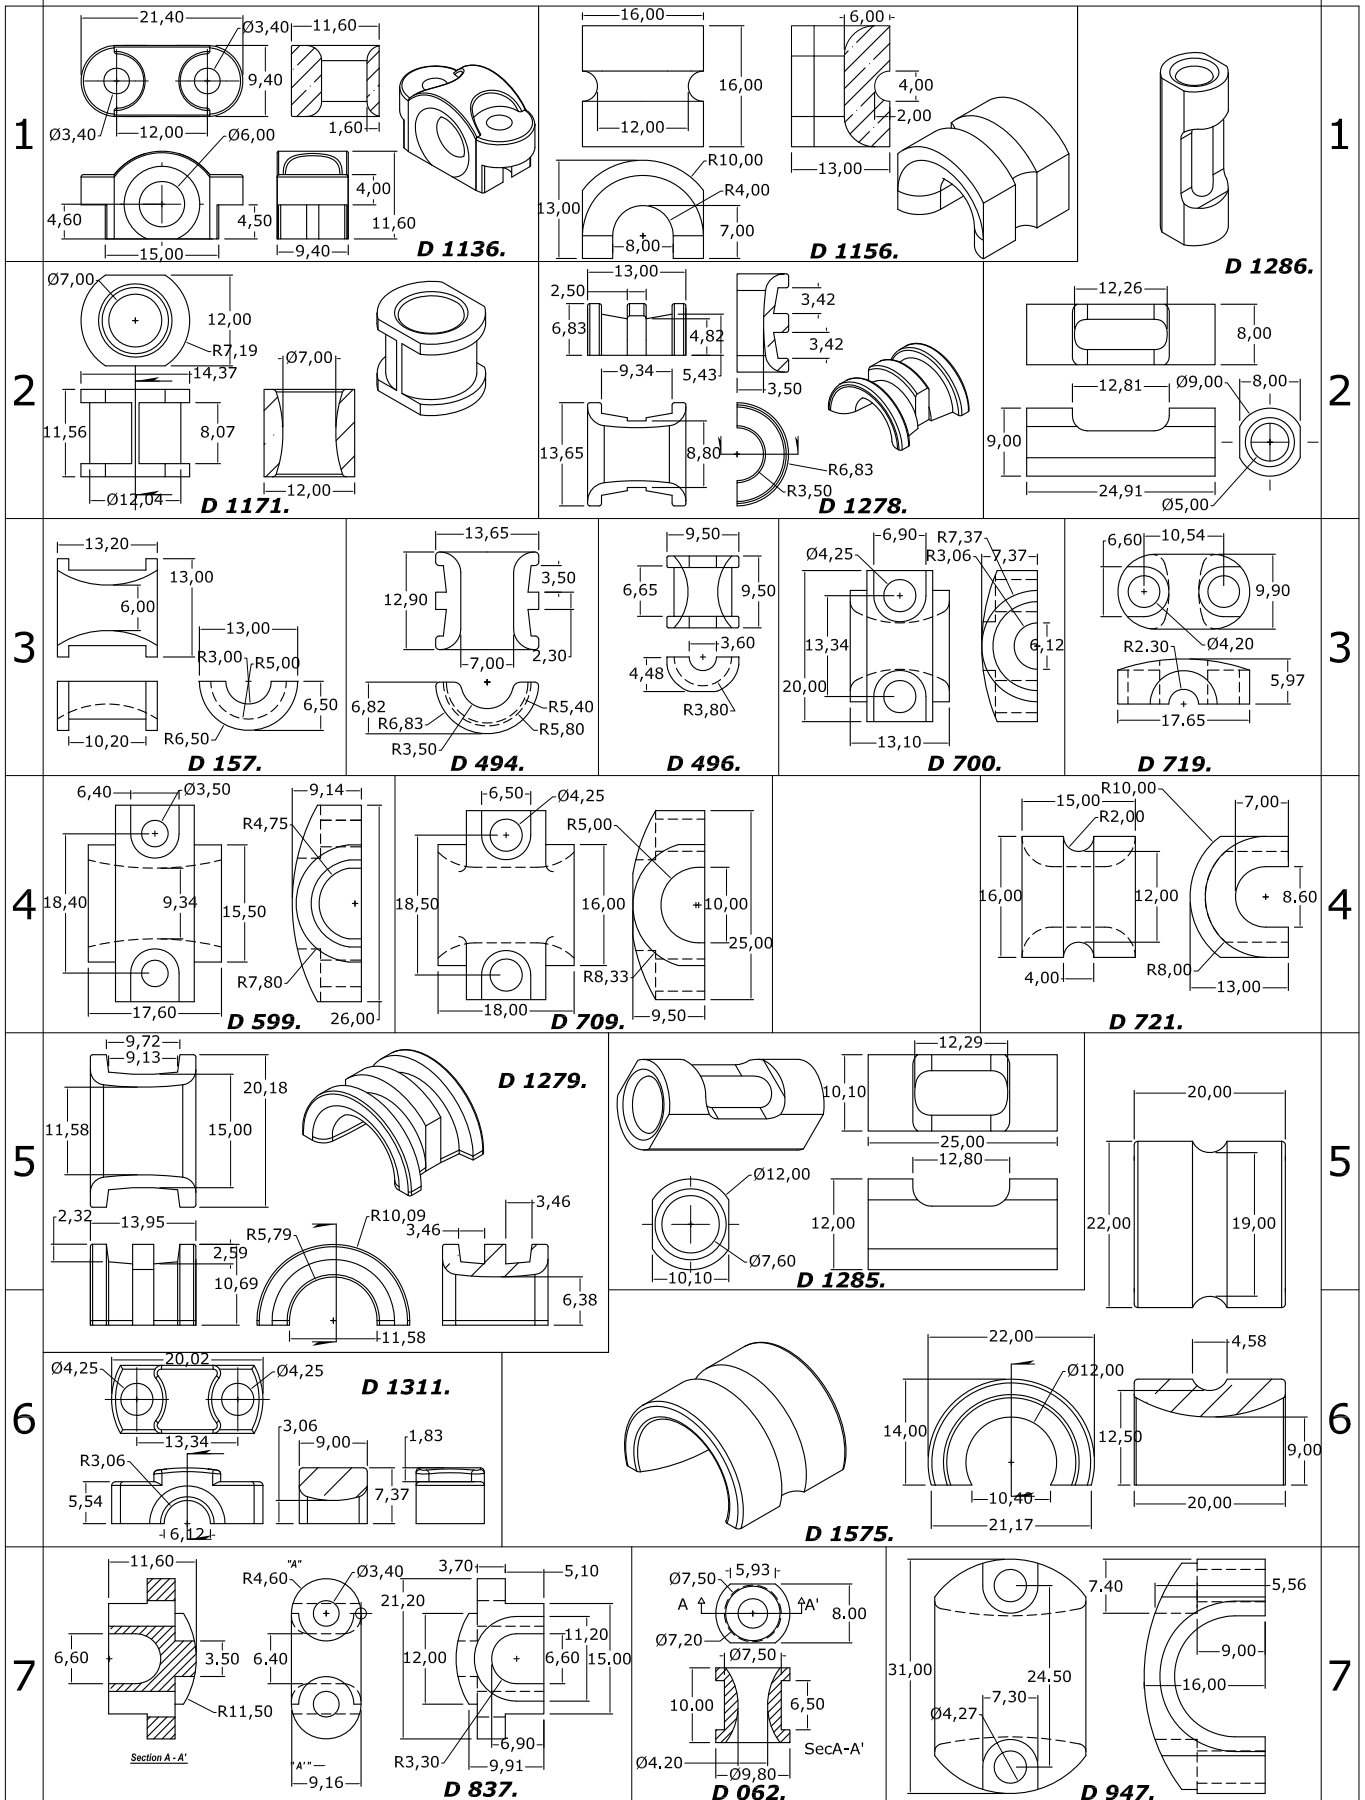

# Wire Bow Guide.

M1

M1

All dimensions in mm. SCALE 1:1-- Unless Specified. Please confirm critical dimensions before ordering.

M1

M1

# Wire Bow Guide.

M2

M2

|  |  |   |
|--|--|---|
| <p><b>1</b></p> <p><b>D 1578.</b></p>              | <p><b>D 1610.</b></p>                            | <p><b>D 1736 &amp; D1617Zr.</b></p>                   |
| <p><b>2</b></p> <p><b>D 1791 TC.</b></p>           | <p><b>D 1792 TC.</b></p>                         | <p><b>D 1805.</b></p>                                 |
| <p><b>3</b></p> <p><b>D 1802.</b></p>              | <p><b>D 1862.</b></p>                            | <p><b>D 1865.</b></p>                                 |
| <p><b>4</b></p> <p><b>D 1895.</b></p>              | <p><b>PL1 - holder for D494 &amp; D1510.</b></p> | <p><b>PL7-holder for D1278.</b></p>                   |
| <p><b>5</b></p> <p><b>D 1895.</b></p>              | <p><b>PL6 - holder for D1279.</b></p>            | <p><b>6</b></p> <p><b>PL8 - holder for D1278.</b></p> |
| <p><b>7</b></p> <p><b>PL5-holder for D300.</b></p> | <p><b>PL8 - holder for D1757.</b></p>            | <p><b>PL9 - holder for D1695.</b></p>                 |

# Wire Bow Guide.

|   |  |   |
|---|--|---|
| 1 | <p><b>D 1510.</b> <b>D 1695.</b></p>                   | 1 |
| 2 | <p><b>D 1757.</b> <b>D 300.</b> <b>D 117.</b></p>      | 2 |
| 3 | <p><b>D 2022.</b> <b>D 2024.</b> <b>D 2084 Zr.</b></p> | 3 |
| 4 |  | 4 |
| 5 |  | 5 |
| 6 |  | 6 |
| 7 |  | 7 |

All dimensions in **mm.** **SCALE 1:1--** Unless Specified. Please **confirm critical dimensions** before ordering.